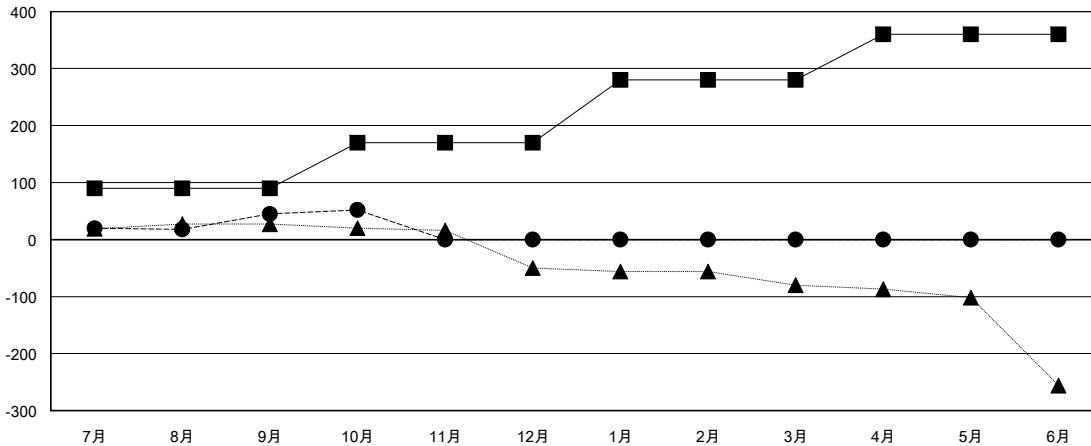

MONTHLY MEMBERSHIP PROGRESS REPORT

District 336 B

Results as of: 10/31/2017

GMT: MASAYOSHI MARUYAMA, YASUHISA NAKAMURA

地域 JAPAN

GMT会則地域

クラブ			
結果 : 2017-2018			
四半期	新クラブ目標	新クラブ	解散クラブ
7月/8月/9月	0	1	0
10月/11月/12月	0	0	1
1月/2月/3月	1	0	0
4月/5月/6月	0	0	0

名			
結果 : 2017-2018			
四半期	会員純増目標	会員増強実績	退会者(転籍を含む) 実際
7月/8月/9月	90	108	61
10月/11月/12月	80	24	15
1月/2月/3月	110	0	0
4月/5月/6月	80	0	0

新クラブ目標及び実績累計

会員目標及び実績累計

解散クラブ: 1	46 CLUBS OF 95 一名以上の新会員を登録	男女別 男性 2,618 (81.84%) 女性 581 (18.16%) 女性%年度目標: 5%
退会者 物故会員 9 クラブ解散 16 その他 51 合計 76	会員累計データを見るには、ここをクリック	世帯主/家族会員合計 714 国際会費半額の家族会員 389